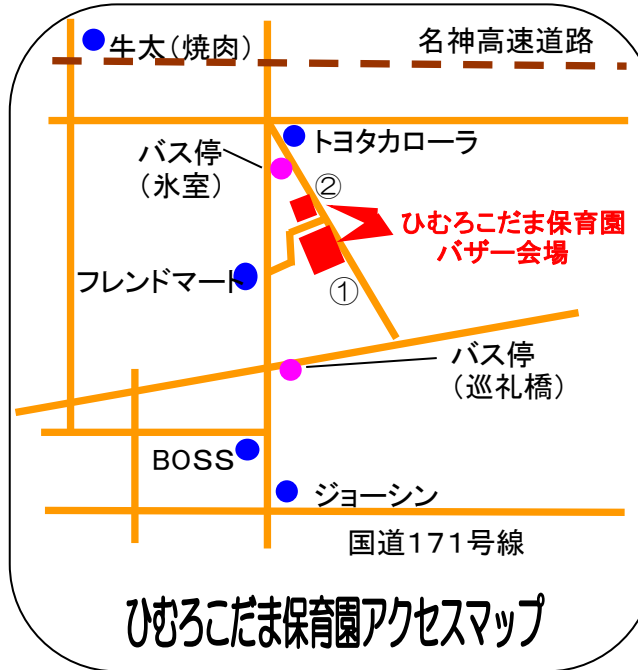

第38回 ひむろこだま保育園

バザー

2015年6月21日(日)*雨天は保育園内です
若駒公演…am10:00～11:00(チケット制)
バザー…am11:00～pm15:00

当日は混雑が予想されます。駐車場はありませんので、徒歩または自転車でおこしてください。

施設整備のための
特別企画!!

☆若駒公演

保育園のホールをいっぱい使って、「ずっこけ狂言ばなし」をお楽しみいただきます。子どもも大人もおおいに笑い、楽しみましょう!

- ★時間…午前10時～11時
- ★場所…保育園内ホール(地図①)
- ★チケット…子ども800円
  おとな1,500円
  (0～2歳児は無料です)
- ※チケットは保育園にて販売いたします。

通常の公演に比べて、破格のお値段となっています!!

☆ずっこけ狂言とは…??

民俗芸能アンサンブル「若駒」さんによるもので、むずかしいと思われがちな狂言を親しみやすく、小さい子どもでもわかりやすい内容に仕上げられています。座って、静かに、厳かに…?! ？いえいえ、大いに笑ってみんなで楽しみましょう! 乞うご期待!

☆バザー販売☆

保育園分園予定地(地図②)雨天時は保育園です

- 日用品・食料品・食器
- リサイクル品
  (家庭用品・おもちゃ等・保育園用品)
- 古着(大人・子ども)等
- ヨーヨーつり、スーパーボールすくい
- 他にも楽しいあそびがいっぱい!

☆食べ物のお店☆

- 保育園分園予定地(地図②)雨天時は保育園
- カレーライス・やきそば・わたがし
- フランクフルト・ジュース
- ポップコーンなど

☆バザー物品の提供にご協力お願いします☆

ご家庭で不要の品物がございましたら、ぜひご提供ください。その際は、新品の物のご提供をお願い致します。また、リサイクル食器、電化製品、家具、古本に関しましては、お引き取りできませんのであらかじめご了承お願い致します。ご連絡をいただけましたら、回収にうかがわせていただきます。どうぞよろしくお願い致します。

★回収日★ 6月6日(土)、13日(土) 午前10時～12時 午後1時～3時